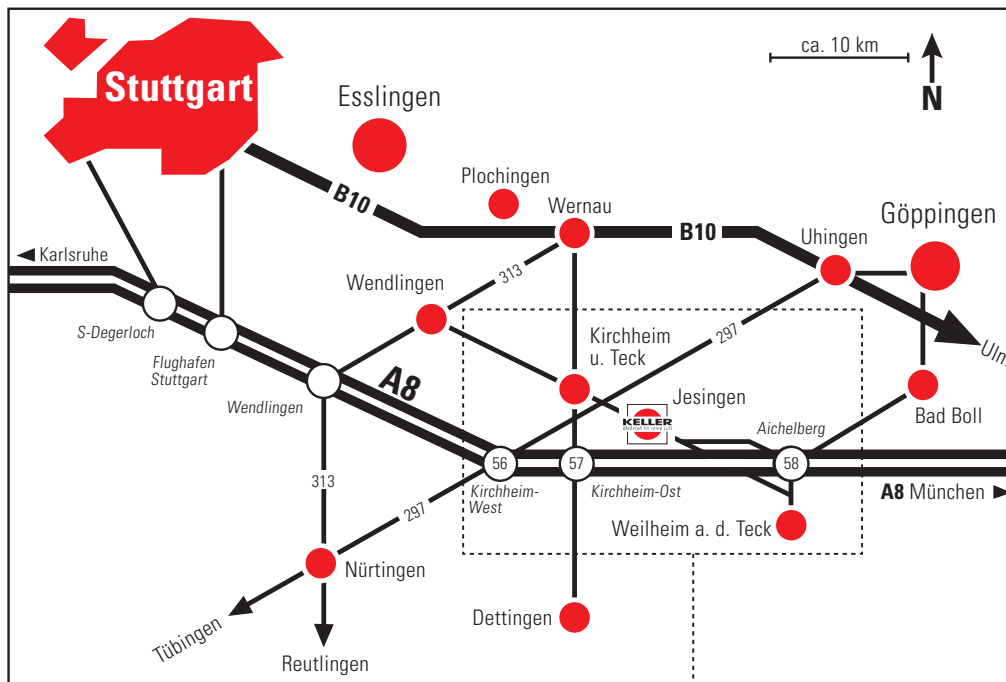

So finden Sie uns:

Wir sind am einfachsten über die Autobahn A8 - Stuttgart/München zu erreichen!

- Ausfahrt Kirchheim-Ost (Nr. 57)
- an der Ampel nach der Ausfahrt rechts auf die Umgehungsstraße
- auf der Umgehungsstraße bis zur 2. Abfahrt Richtung Kirchheim-Jesingen/Weilheim-Teck
- nach Verlassen der Umgehungsstraße an der Ampel links
- immer auf der Hauptstraße in Richtung Ortsteil Kirchheim-Jesingen bleiben
- vorbei am Heinz-Dieter-Keller-Platz und der Kirche
- Sie sehen dann Keller Lufttechnik auf der rechten Seite am Ortsende