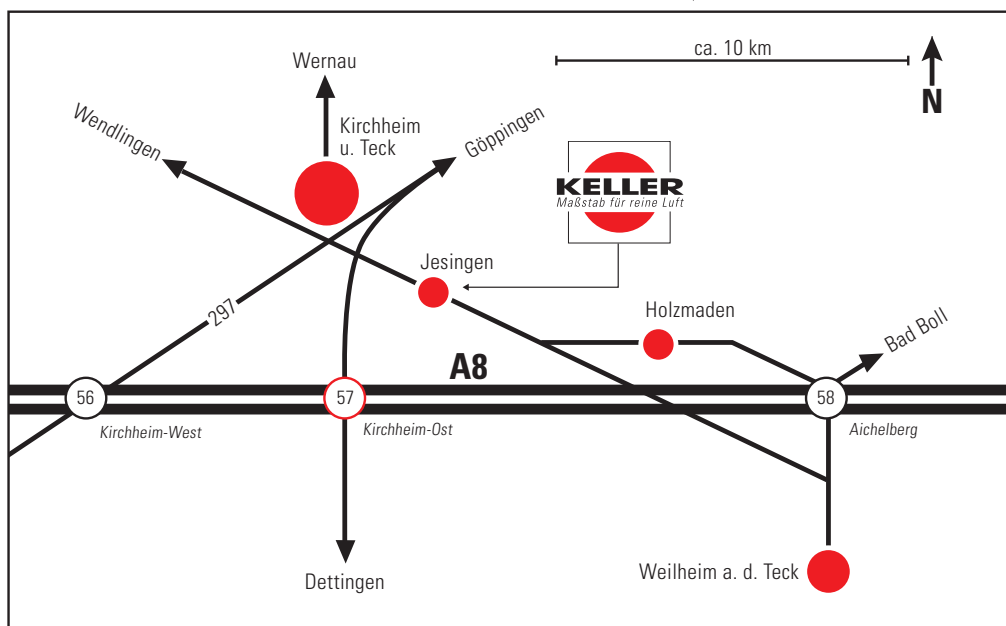

So finden Sie uns:

Wir sind am einfachsten über die Autobahn A8 - Stuttgart/München zu erreichen!

- Ausfahrt Kirchheim-Ost (Nr. 57)
- an der Ampel nach der Ausfahrt rechts auf die Umgehungsstraße
- auf der Umgehungsstraße bis zur 2. Abfahrt Richtung Kirchheim-Jesingen/Weilheim-Teck
- nach Verlassen der Umgehungsstraße an der Ampel links
- immer auf der Hauptstraße in Richtung Ortsteil Kirchheim-Jesingen bleiben
- vorbei am Heinz-Dieter-Keller-Platz und der Kirche
- Sie sehen dann Keller Lufttechnik auf der rechten Seite am Ortsende